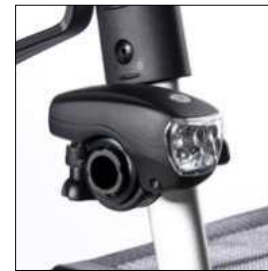

// LICHT

Sorgt dafür, dass Sie in der Dunkelheit gut sichtbar sind und damit für zusätzliche Sicherheit.