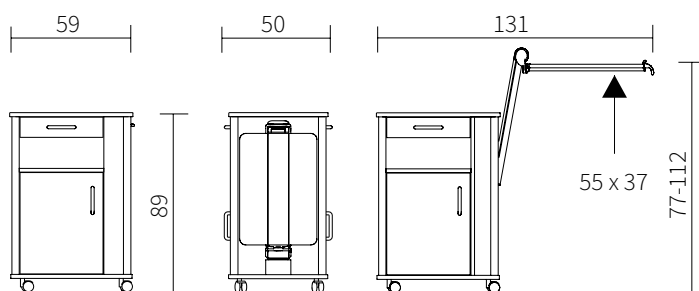

## Der Gemütliche

Der Alcamo verbindet vielseitige Funktionen mit einem modernen, wohnlichen Design. Abgerundete Formen und weiche Eckprofile sorgen für Sicherheit und eine angenehme Atmosphäre.

Mit 89 cm Höhe bietet er großzügigen Stauraum: Schrankfach, Ablage und Schublade sind beidseitig bedienbar.

Der höhenverstellbare Bettisch lässt sich stufenlos und kraftunterstützt anpassen – für mehr Komfort und Selbstständigkeit.

- abgerundete Eckprofile in Holz-Optik
- beidseitig nutzbar
- Bettisch mit Kraftunterstützung hochziehbar

▲ Der höhenverstellbare Betttisch lässt sich schwenken.

▲ Der Alcamo ist von beiden Seiten nutzbar.

Modell	Alcamo
<b>Allgemeines</b>	
Nachttisch beidseitig bedienbar	✓
Rollen ungebremst	✓
Rollenfeststellung	0
Betttisch	✓
<b>Korpusaufteilung (von oben nach unten betrachtet)</b>	
Beidseitig bedienbare Schublade mit offenem Zwischenfach und Tür beidseitig	✓
Schublade oben mit Kühlschrank (30 Liter mit Tür)	0
Abgerundete Oberplatte	✓
<b>Betttischvarianten</b>	
Integrierter Betttisch Estrado/Alcamo mit Schwenkung	✓
Max. Belastung Betttisch in kg	15
<b>Ausstattungen (ab Werk verbaut)</b>	
Schubladeneinsatz aus Kunststoff	0
Schubladenschloss	0
Multifunktionschiene inkl. Aufnahme für Leselampe	0
Reling	0
Haken, Handtuchhalter *1	0
Flaschenhalter für Reling *1	0
<b>Zubehör</b>	
Getränkehalter *1	0
Ansteckbares USB-Verlängerungskabel *1	0