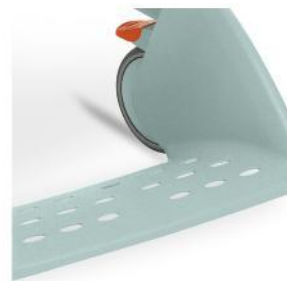

Eigenschaften Clean 24"

Sicherer und einfacher Transfer

Der flache Sitz und die Position der Bremsen unterstützen den seitlichen Transfer.