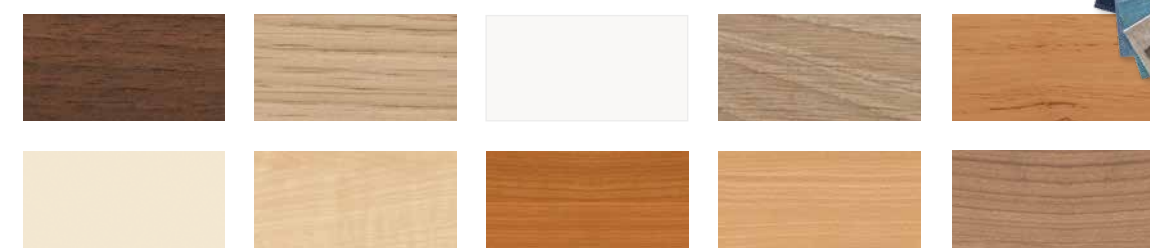

Eckige Tischplatte	Runde Tischplatte
Säulentisch (weitere Sondergrößen auf Anfrage)	Höhe: 74 cm Tischplattenmaße: 60 x 80 cm, 70 x 70 cm, 80 x 80 cm, 100 x 80 cm, 120 x 80 cm, 140 x 80 cm	Höhe: 74 cm Tischplattenmaße: Durchmesser 70 cm, 80 cm

Farben und Dekore

Farbe bringt Wohlbefinden in den Pflegealltag und steigert für ältere Menschen den Wiedererkennungswert von Möbeln und Räumen. Stieglmeyer bietet für seine Stühle eine große Auswahl an Gestaltungsmöglichkeiten an. Für die Bezüge stehen zum Beispiel hochwertige Stoffe und Kunstleder von Delius und Ambla zur Auswahl. Die Palette reicht von warmen Rot-

und Orangetönen über frisches Frühlingsgrün bis zu elegantem Blau. Für das Holzgestell stehen vielfältige Dekore zur Verfügung. Es gibt ungezählte Möglichkeiten, jeden Stuhl genau an seine Umgebung anzupassen. Wir beraten Sie gern.