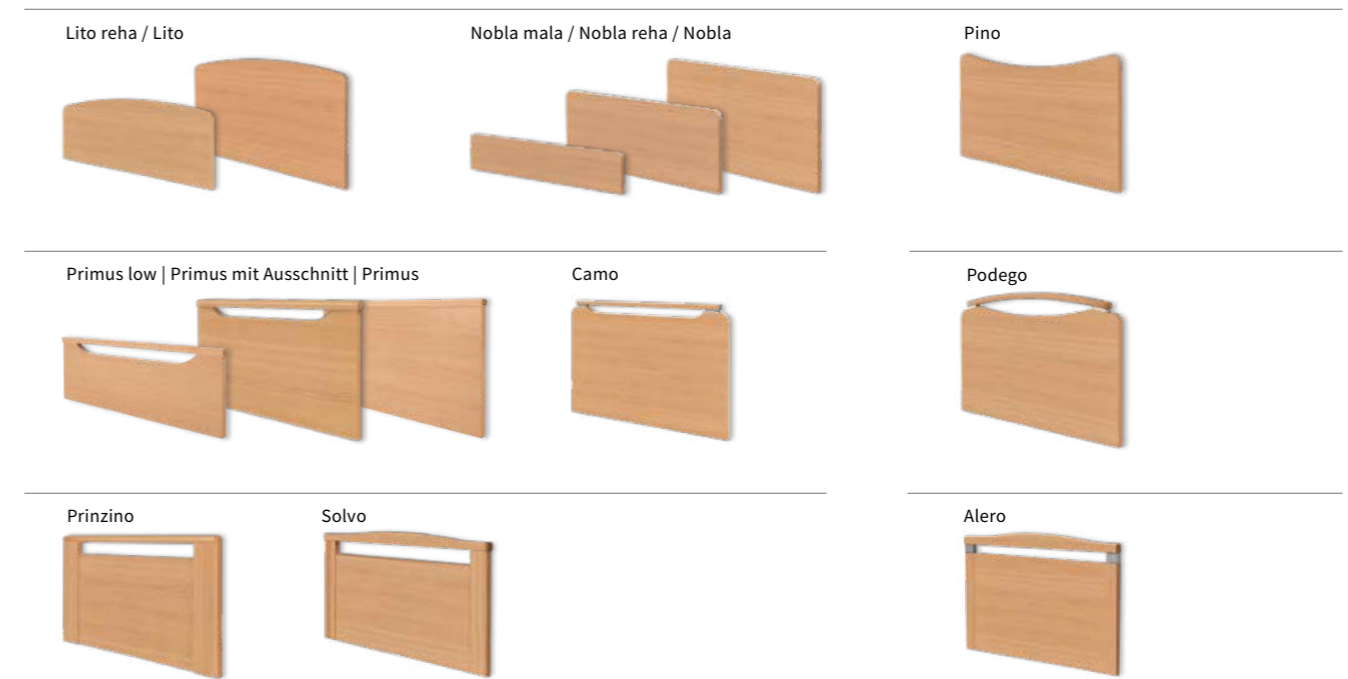

Primus | Primus mit Ausschnitt

Primus low

Nordic Teak
R 50094 NW

Marone
R 38000

Alero

Camo

Kirsche Havanna
R 42006 VV

Buche Natur
R 24010 VV