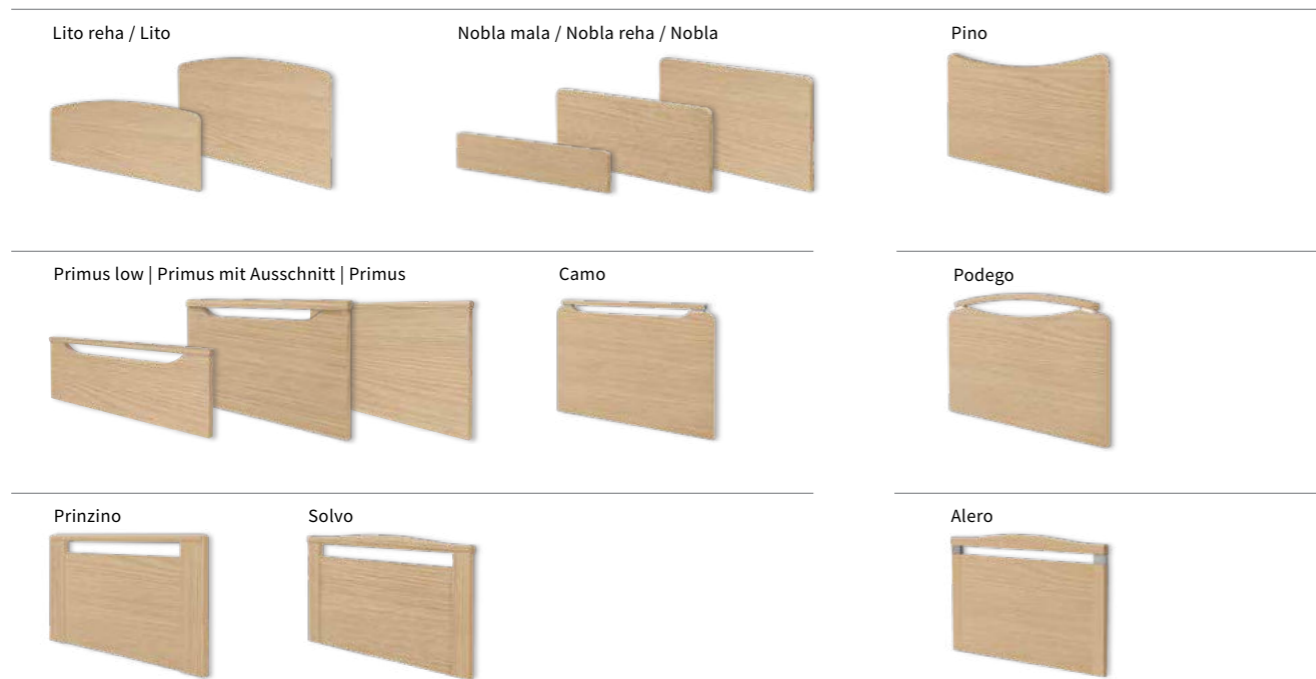

Nobla

Lindberg Eiche
R 20021 VV