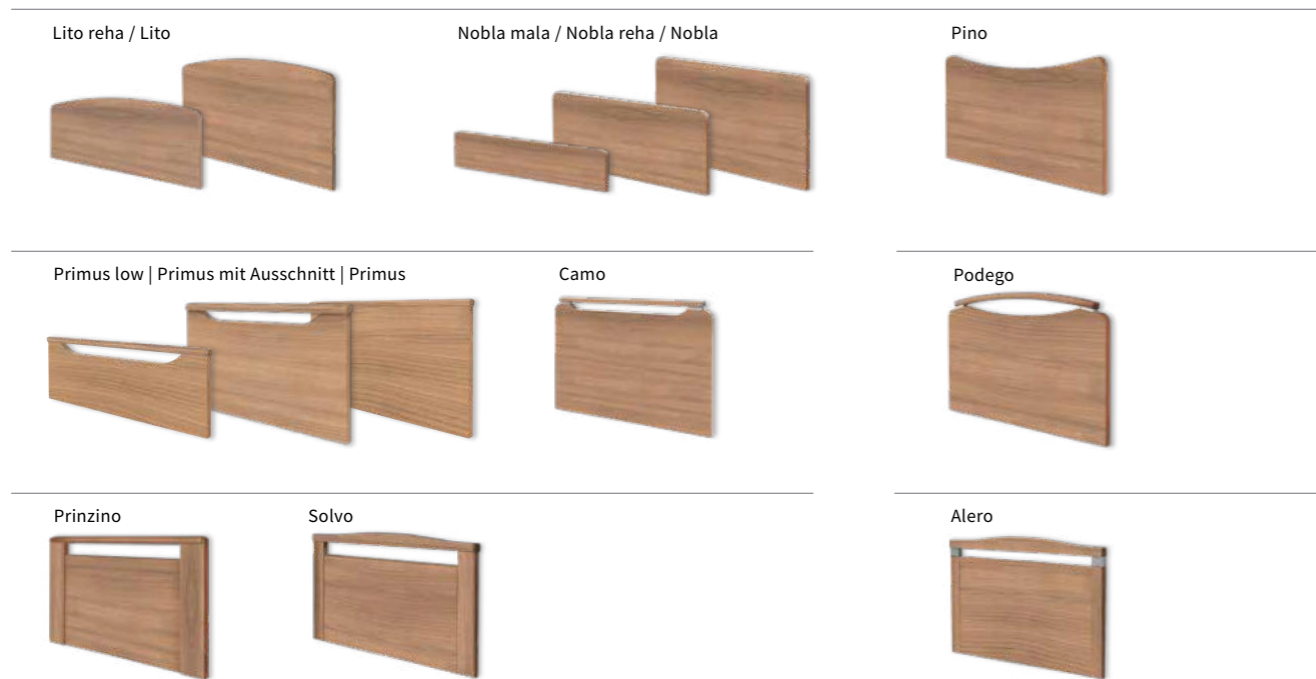

Primus | Primus mit Ausschnitt

Primus low

Nordic Teak
R 50094 NW

Marone
R 38000

Alero

Camo

Kirsche Havanna
R 42006 VV

Buche Natur
R 24010 VV