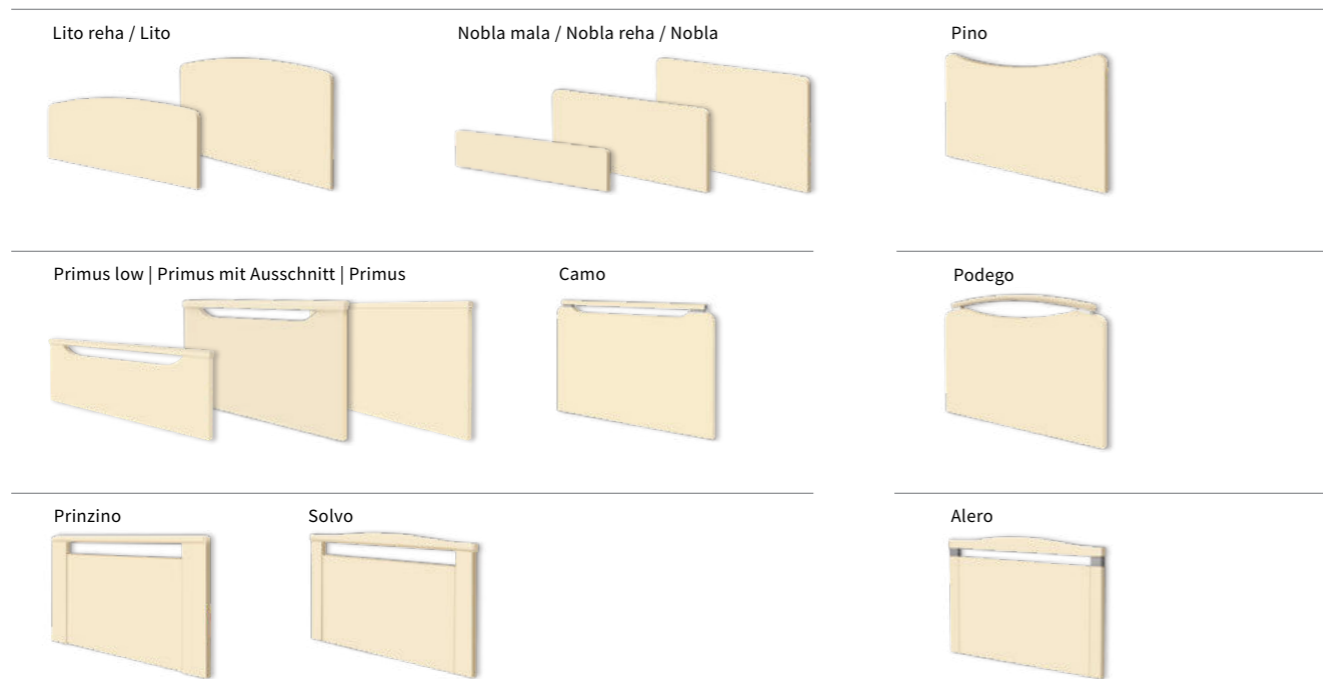

Pino

Nobla | Nobla reha

Lindberg Eiche
R 20021 VV

Kreide
U 11102 VV

Nobla

Nobla reha | Nobla mala

Magnolia
U 11509 VV

Königsahorn
R 27001 VV