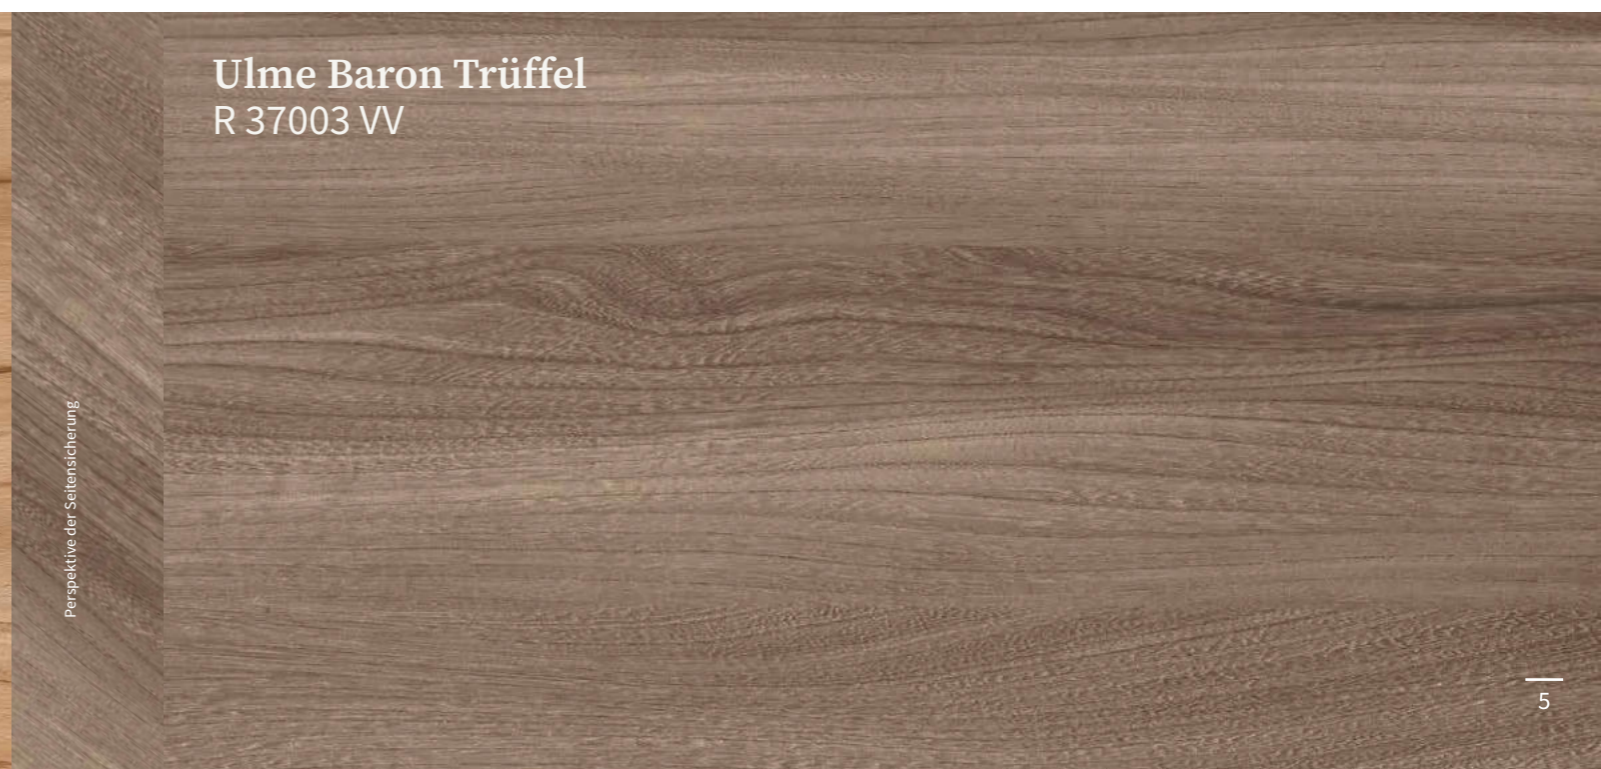

Lindberg Eiche

Kirsche blumig geplankt

Magnolia

Kreide

Lito | Lito reha

Podego

Buche Crenata
R 24096 VV

Ulme Baron Trüffel
R 37003 VV