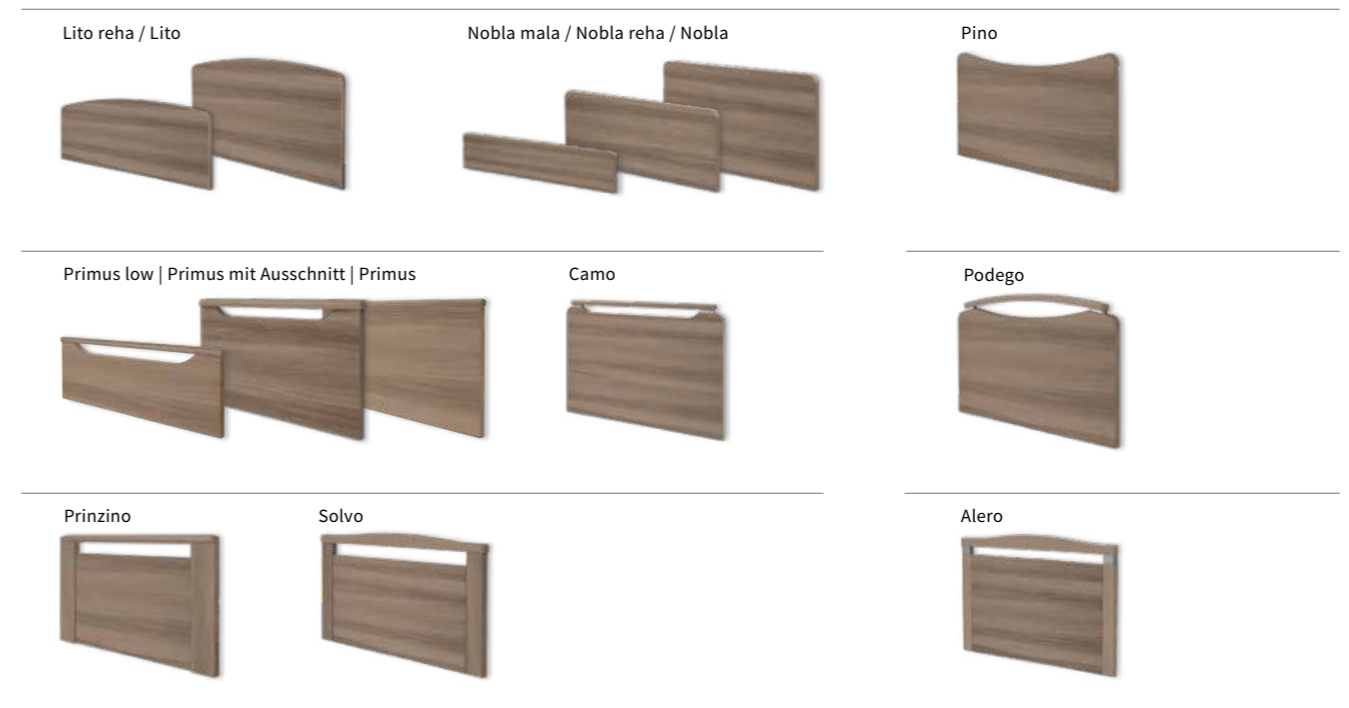

Podego

Klassische Häupter mit Stollenoptik und Handlauf

Prinzino

Solvo

Häupter mit Massivholzstollen und Handlauf

Alero

Nobla – das elegante Haupt mit drei Höhen

Unser Kopf- und Fußteil Nobla ist das ideale Haupt für alle, die sich eine elegante Optik wünschen. Drei Maße stehen zur Wahl: Das hohe Nobla eignet sich besonders als opulentes Kopfteil, das mittelhohe Nobla reha kombiniert als Fußteil freie Sicht in den Raum mit Schutz des Bewohners. Das niedrige Nobla mala verbreitet das Flair eines modernen Futonbettes.

Inhalt

4 Häupter- und Dekorvarianten

16 Polsterungen

18 Häupterbreiten und -höhen

Dekore und Polster – Farben für jeden Einrichtungsstil

Die Farbe des Pflegebettes kann eine große Rolle spielen. Sie sollte dem Bewohner gefallen, zum Stil und Farbkonzept des Hauses passen und ggf. auch für Menschen mit kognitiven Einschränkungen gut erkennbar sein. Holzdekore und Festpolsterungen von Stieglmeyer bieten eine sehr große Auswahl. Sie reicht vom neutralen Weiß des Dekors Kreide über warme Holz- und Naturtöne bis zu strahlenden Farben und prägnanten Mustern.

Lindberg Eiche

Kirsche blumig geplankt

Magnolia

Kreide

Lito | Lito reha

Podego

Buche Crenata
R 24096 VV

Ulme Baron Trüffel
R 37003 VV