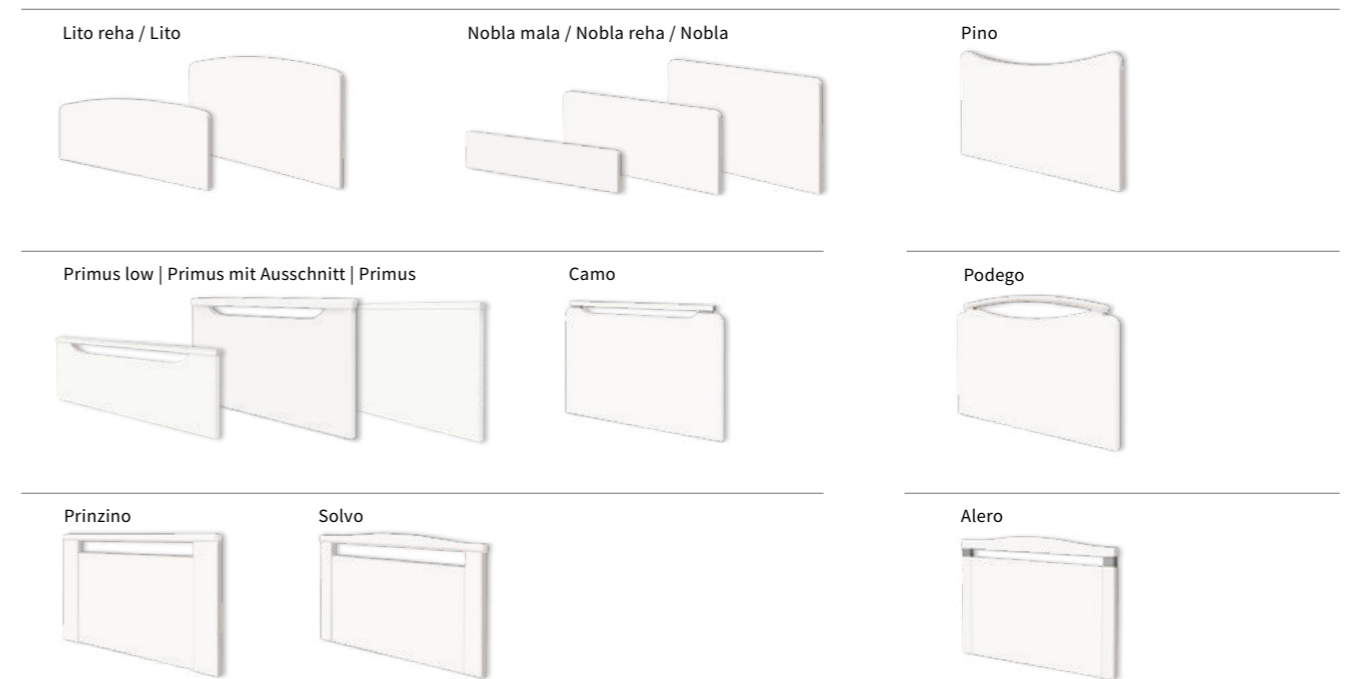

Nobla reha | Nobla mala

Kreide
U 11102 VV