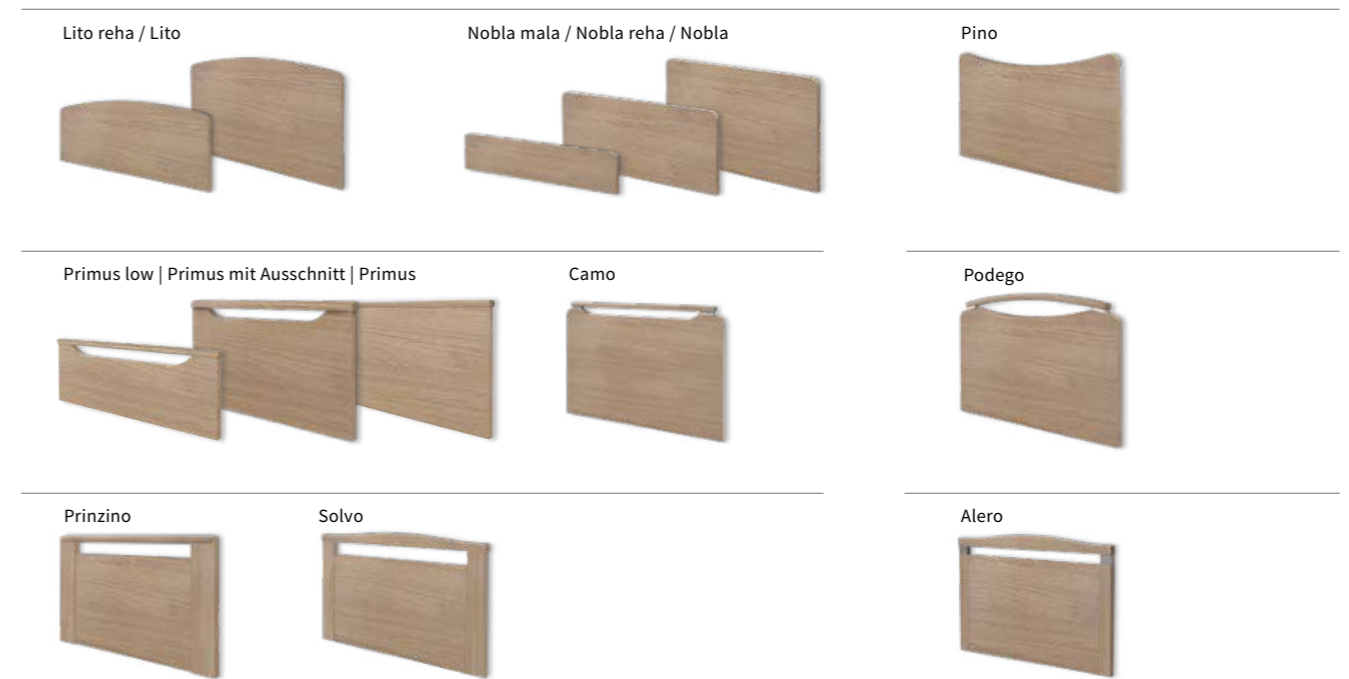

Prinzino

Solvo

Kirsche blumig geplankt
R 42009 VV

Eiche Style Zimt
R 20100 VV

Wohnliche Eleganz

Elegante Polsterungen für unsere Häupter-Serie Nobla

Betten mit wohnlicher Polsterung des Umbaus sind im privaten Bereich längst eine Selbstverständlichkeit. Auch im Pflegeheim können Polsterungen das Gefühl von Wohnlichkeit und Geborgenheit deutlich steigern. Die qualitativ hochwertigen Stoffe und Kunstleder eignen sich hervorragend für den täglichen Einsatz. Mithilfe des Vario-Safe-Systems lassen sich gepolsterte Häupter und Blenden zudem mühelos abnehmen und austauschen, wenn z. B. ein neuer Bewohner andere Anforderungen stellt. Noch wohnlicher wirken sie mit einer edlen Steppung. Drei Muster stehen dabei zur Auswahl: Vertikale Linien, Kachel- oder Rauten-Design.