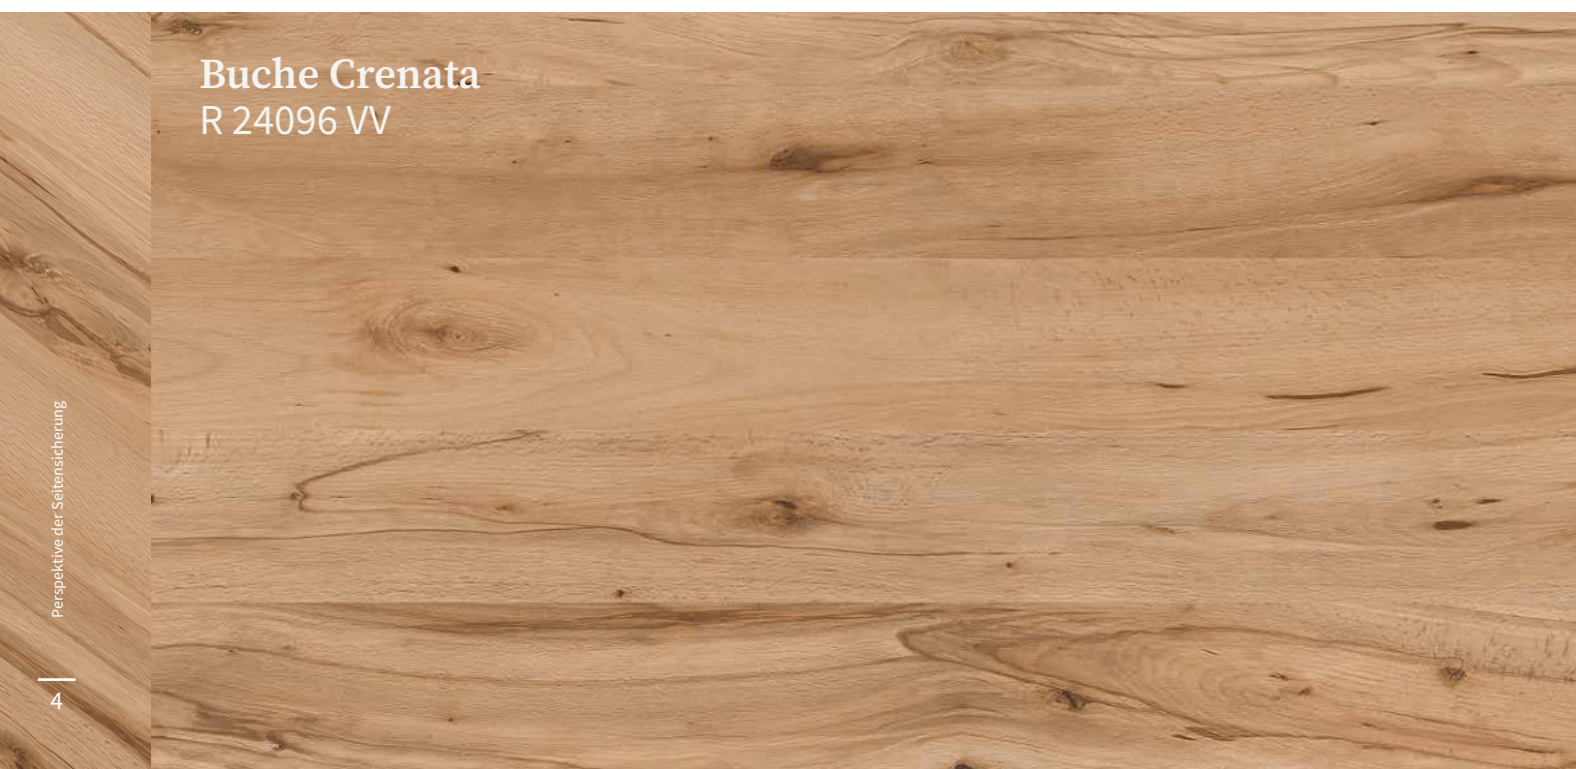

Lindberg Eiche

Kirsche blumig geplankt

Magnolia

Kreide

Lito | Lito reha

Podego

Buche Crenata
R 24096 VV

Ulme Baron Trüffel
R 37003 VV