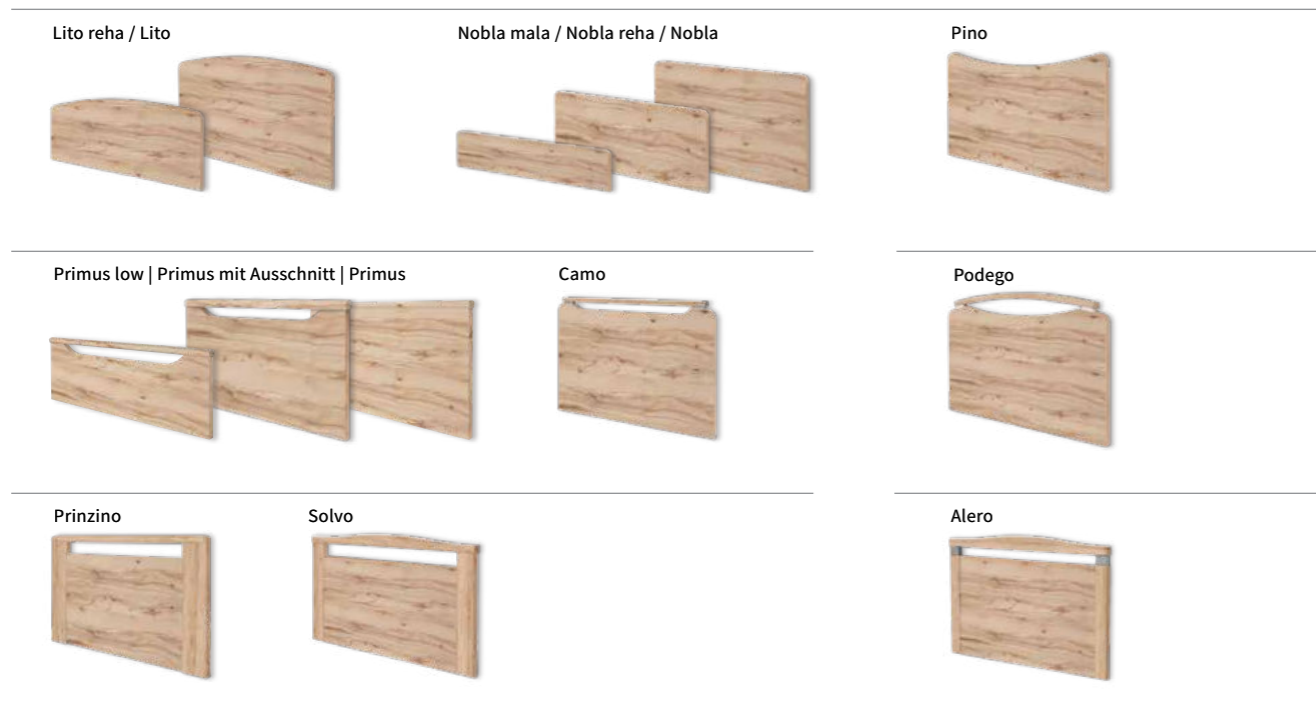

Podego

Klassische Häupter mit Stollenoptik und Handlauf

Prinzino

Solvo

Häupter mit Massivholzstollen und Handlauf

Alero

Nobla – das elegante Haupt mit drei Höhen

Unser Kopf- und Fußteil Nobla ist das ideale Haupt für alle, die sich eine elegante Optik wünschen. Drei Maße stehen zur Wahl: Das hohe Nobla eignet sich besonders als opulentes Kopfteil, das mittelhohe Nobla reha kombiniert als Fußteil freie Sicht in den Raum mit Schutz des Bewohners. Das niedrige Nobla mala verbreitet das Flair eines modernen Futonbettes.

Inhalt

4 Häupter- und Dekorvarianten

16 Polsterungen

18 Häupterbreiten und -höhen

Dekore und Polster – Farben für jeden Einrichtungsstil

Die Farbe des Pflegebettes kann eine große Rolle spielen. Sie sollte dem Bewohner gefallen, zum Stil und Farbkonzept des Hauses passen und ggf. auch für Menschen mit kognitiven Einschränkungen gut erkennbar sein. Holzdekore und Festpolsterungen von Stieglmeyer bieten eine sehr große Auswahl. Sie reicht vom neutralen Weiß des Dekors Kreide über warme Holz- und Naturtöne bis zu strahlenden Farben und prägnanten Mustern.

Lindberg Eiche

Kirsche blumig geplankt

Magnolia

Kreide

Lito | Lito reha

Podego

Buche Crenata
R 24096 VV

Ulme Baron Trüffel
R 37003 VV