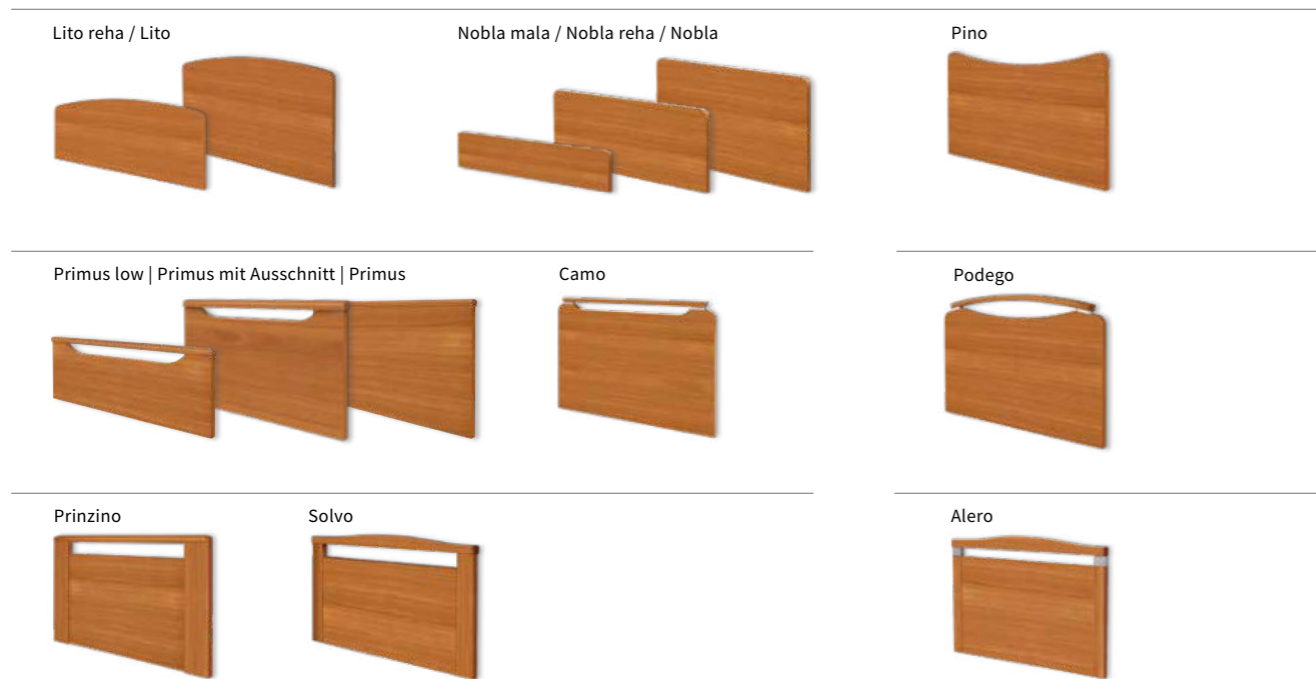

Prinzino

Kirsche blumig geplankt
R 42009 VV

Eiche Style Zimt
R 20100 VV