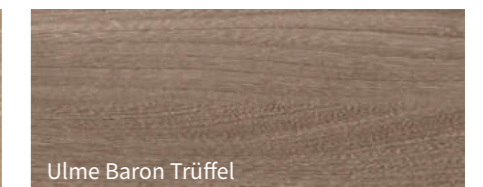

Inhalt

4 Häupter- und Dekorvarianten

16 Polsterungen

18 Häupterbreiten und -höhen

Dekore und Polster – Farben für jeden Einrichtungsstil

Die Farbe des Pflegebettes kann eine große Rolle spielen. Sie sollte dem Bewohner gefallen, zum Stil und Farbkonzept des Hauses passen und ggf. auch für Menschen mit kognitiven Einschränkungen gut erkennbar sein. Holzdekore und Festpolsterungen von Stieglmeyer bieten eine sehr große Auswahl. Sie reicht vom neutralen Weiß des Dekors Kreide über warme Holz- und Naturtöne bis zu strahlenden Farben und prägnanten Mustern.

Buche Crenata

Eiche Style Zimt

Ulme Baron Trüffel

Buche Natur

Königsahorn

Nordic Teak

Kirsche Havanna

Marone