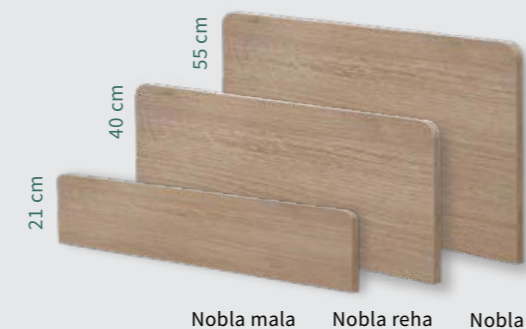

Puristische Häupter im Basis-Design

Lito reha / Lito

Pino

Nobla mala / Nobla reha / Nobla

Häupter mit geradem Handlauf

Primus low | Primus mit Ausschnitt | Primus

Camo

Häupter mit geschwungenem Handlauf

Podego

Klassische Häupter mit Stollenoptik und Handlauf

Prinzino

Solvo

Häupter mit Massivholzstollen und Handlauf

Alero

Nobla – das elegante Haupt mit drei Höhen

Unser Kopf- und Fußteil Nobla ist das ideale Haupt für alle, die sich eine elegante Optik wünschen. Drei Maße stehen zur Wahl: Das hohe Nobla eignet sich besonders als opulentes Kopfteil, das mittelhohe Nobla reha kombiniert als Fußteil freie Sicht in den Raum mit Schutz des Bewohners. Das niedrige Nobla mala verbreitet das Flair eines modernen Futonbettes.

Inhalt

4 Häupter- und Dekorvarianten

16 Polsterungen

18 Häupterbreiten und -höhen

Dekore und Polster – Farben für jeden Einrichtungsstil

Die Farbe des Pflegebettes kann eine große Rolle spielen. Sie sollte dem Bewohner gefallen, zum Stil und Farbkonzept des Hauses passen und ggf. auch für Menschen mit kognitiven Einschränkungen gut erkennbar sein. Holzdekore und Festpolsterungen von Stieglmeyer bieten eine sehr große Auswahl. Sie reicht vom neutralen Weiß des Dekors Kreide über warme Holz- und Naturtöne bis zu strahlenden Farben und prägnanten Mustern.