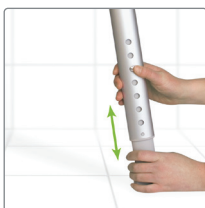

Produkteigenschaften