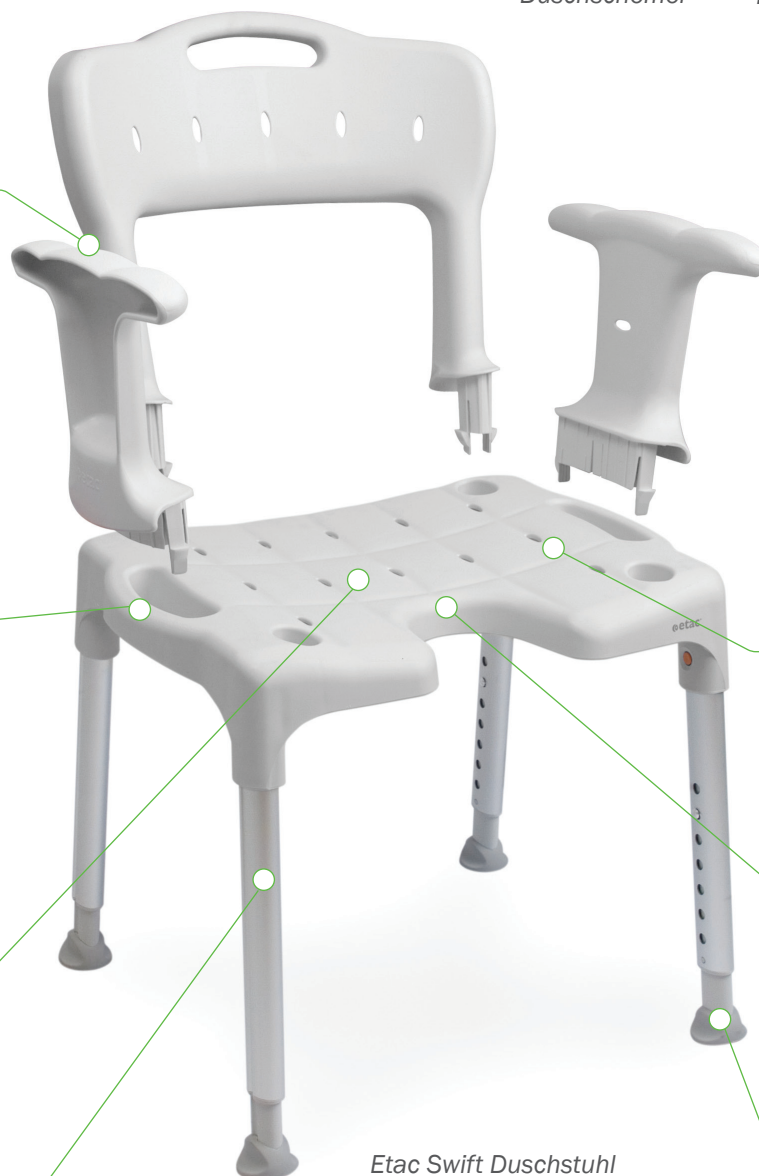

Etac Swift
Duschemel

Etac Swift
Duschstuhl mit Armlehnen

Einfach einstellbar

Abnehmbare, modulare Rücken- und Armlehnen, die ohne Werkzeug sanft einrasten.

Stabiler Griff

Ohne Armlehnen bieten die seitlichen Öffnungen stabilen Halt und hervorragende Unterstützung.

Rutschfeste Oberfläche

Die Oberflächenstruktur sorgt auch bei Nässe für einen sicheren, rutschfesten Sitz.

Höhenverstellbar

Stabile Beine mit praktischer integrierter Höhenverstellung.

Intelligente Wasserabführung

Speziell entwickelte Öffnungen, durch die überschüssiges Wasser schnell ablaufen kann.

Flexibler Sitz

Flexibel einstellbarer Sitz mit großzügigem Hygieneausschnitt.

Zuverlässig stabil

Flexible, rutschfeste Füße sorgen für Stabilität auf allen Böden.

Etac Swift Duschstuhl

Etac Swift Duschhocker/-stuhl

Ein Duschstuhl mit vielen Varianten.

Ein Swift – drei Varianten

- Die Basisversion des Swift wird ohne Armlehnen geliefert. Die seitlichen Öffnungen bieten stabilen Halt und hervorragende Unterstützung.
- Die Armlehnen bieten zusätzliche Unterstützung beim Hinsetzen und Aufstehen.
- Die Armlehnen und Rückenlehne ergeben einen Swift-Duschstuhl, mit dem Duschen komfortabel und sicher wird.